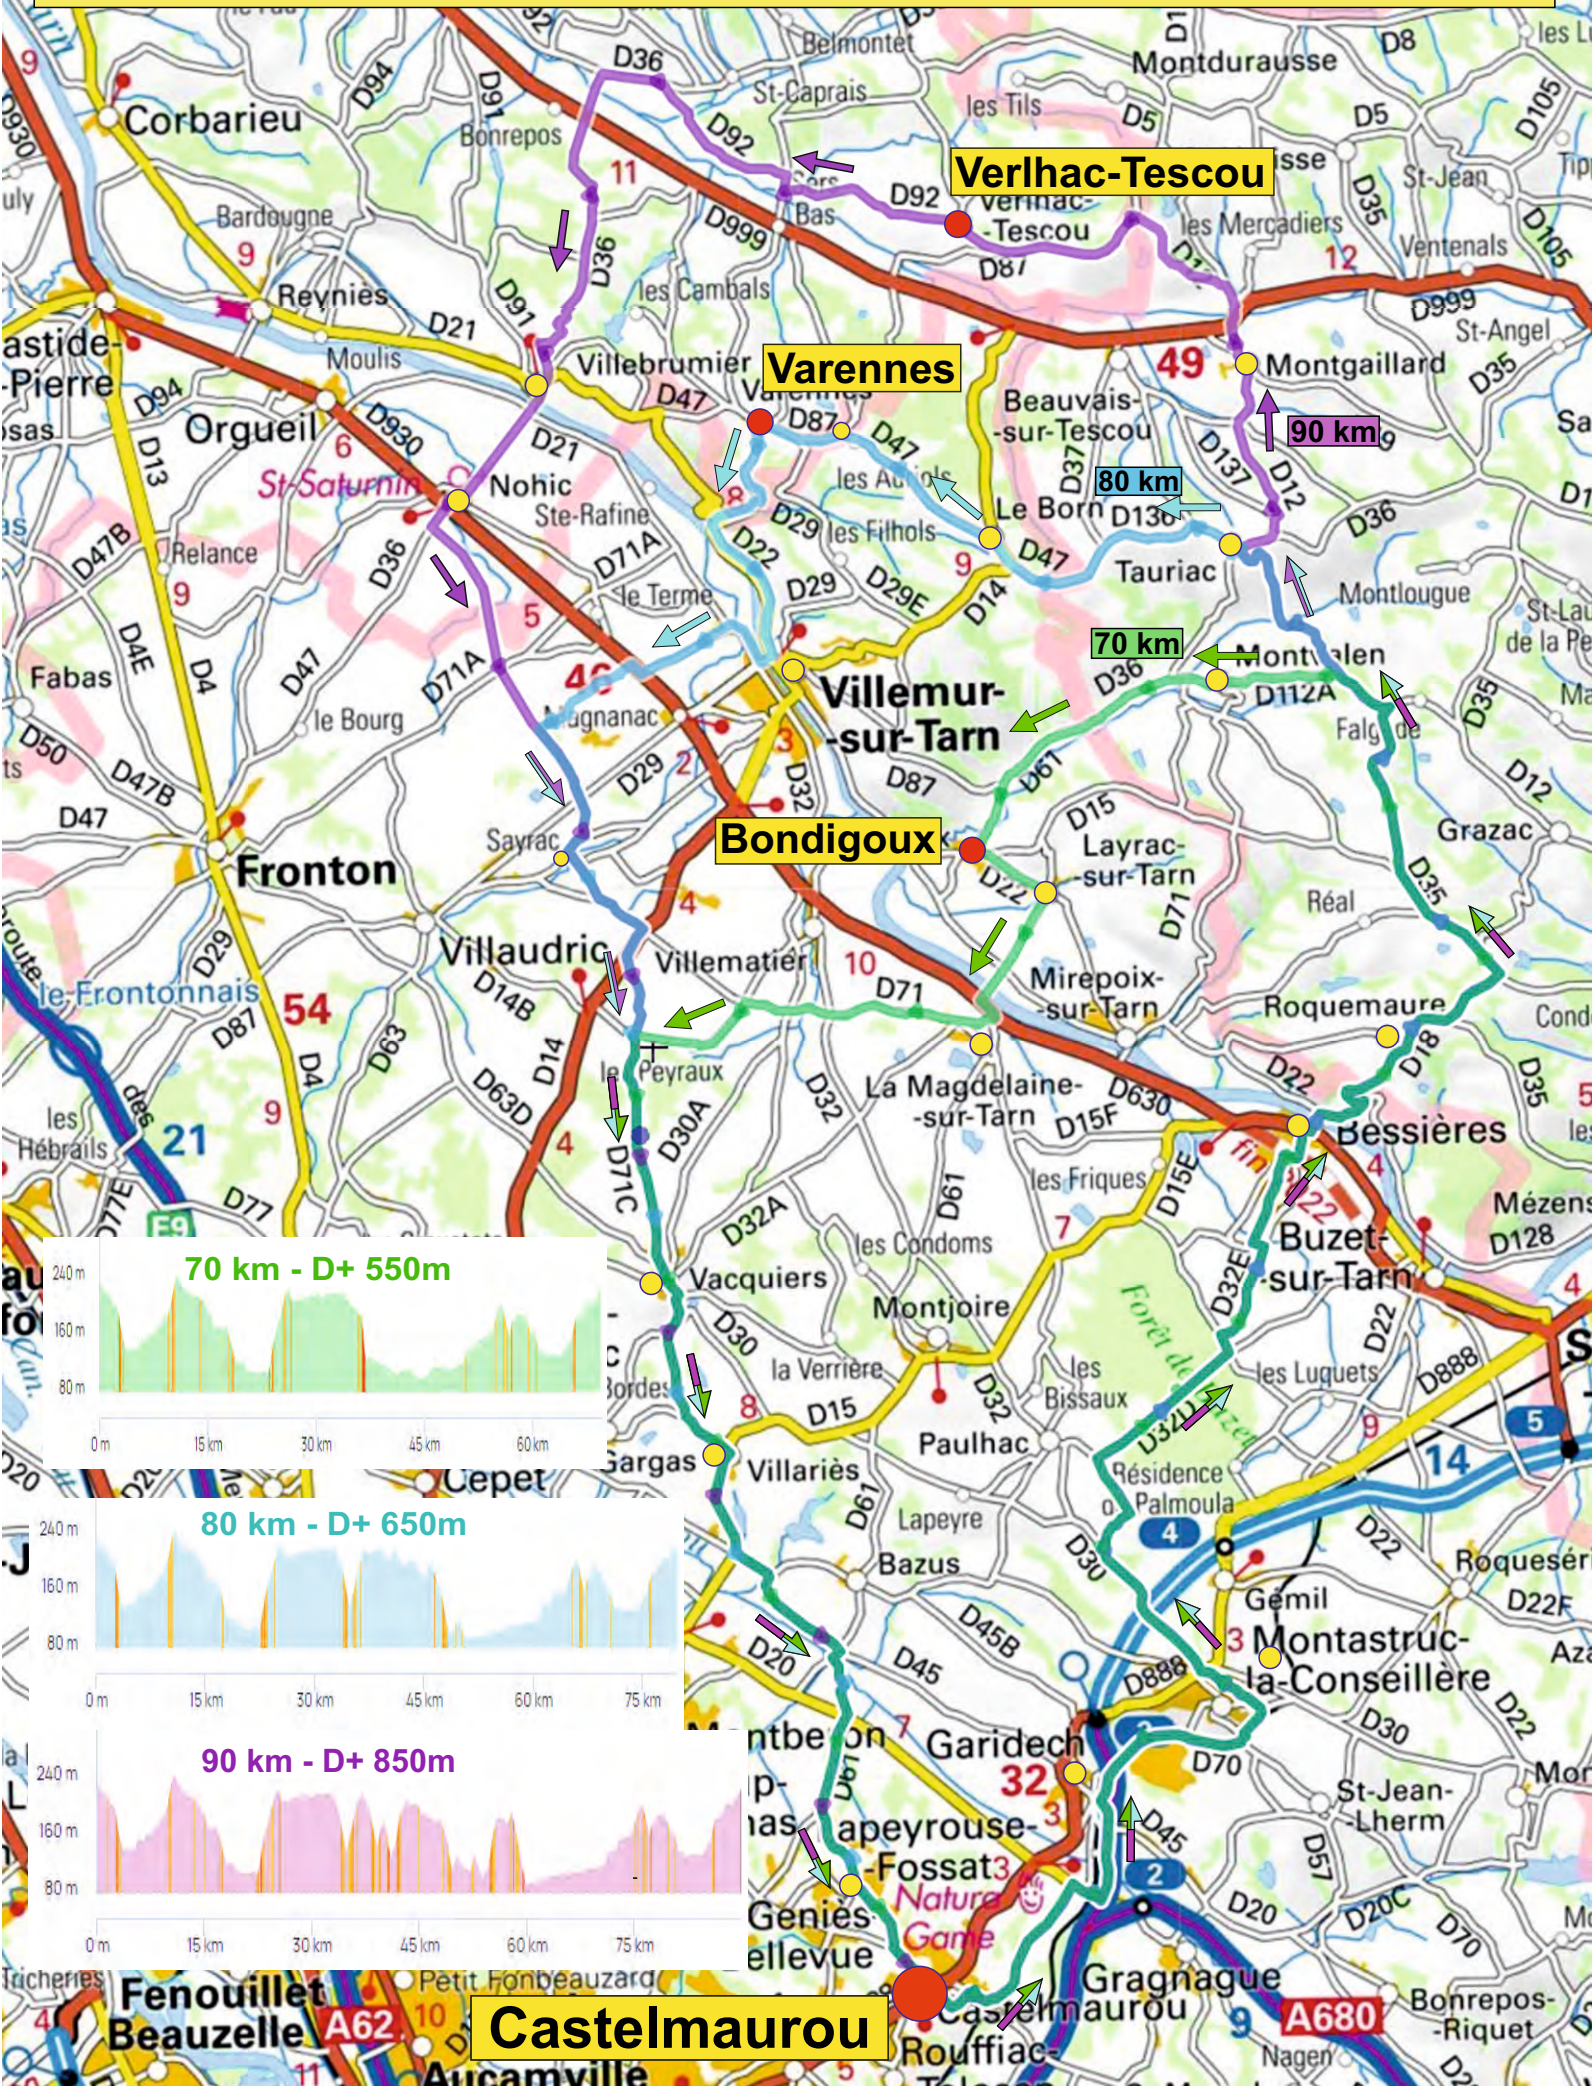

Circuits de VERLHAC - VARENNES & BONDIGOUX - VN

Distances: 90 - 80 et 70 km - Dénivelé +: 850 - 650 et 550 m (env.)

70 km - D+ 550m

80 km - D+ 650m

90 km - D+ 850m